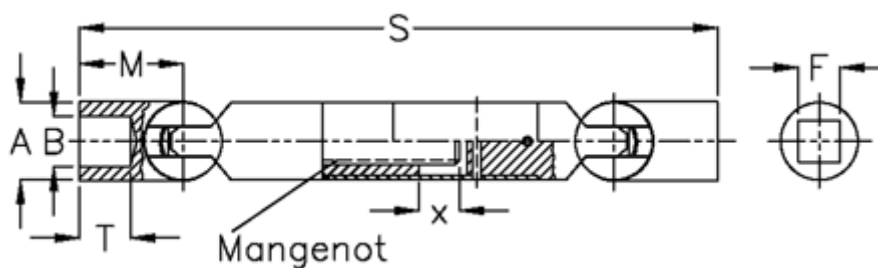

Varenummer: 078651043
Beskrivelse: Kugleled med udtræk 0.865.104.003
s=630 x=180 firkant 36

Mål

A	= 65
F	= 36
M	= 95.0
Mangenot	= 6x36x42
MD max. Nm	= 700
s	= 630
T	= 46
x	= 180